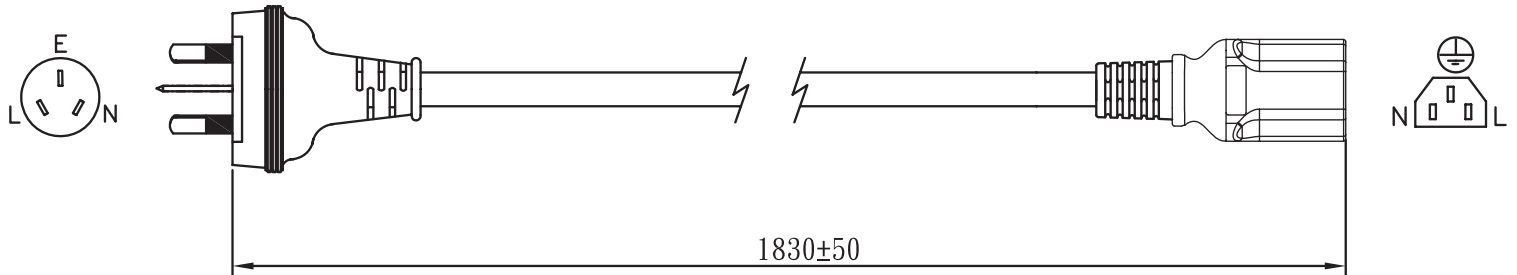

**MODEL:** AC-C13 AU | **DESCRIPTION:** 3 PRONG AC CORD, AUSTRALIA

### MECHANICAL DRAWING

units: mm

WIRING COLOR:  
E: YELLOW/Green  
N: BLUE  
L: BROWN